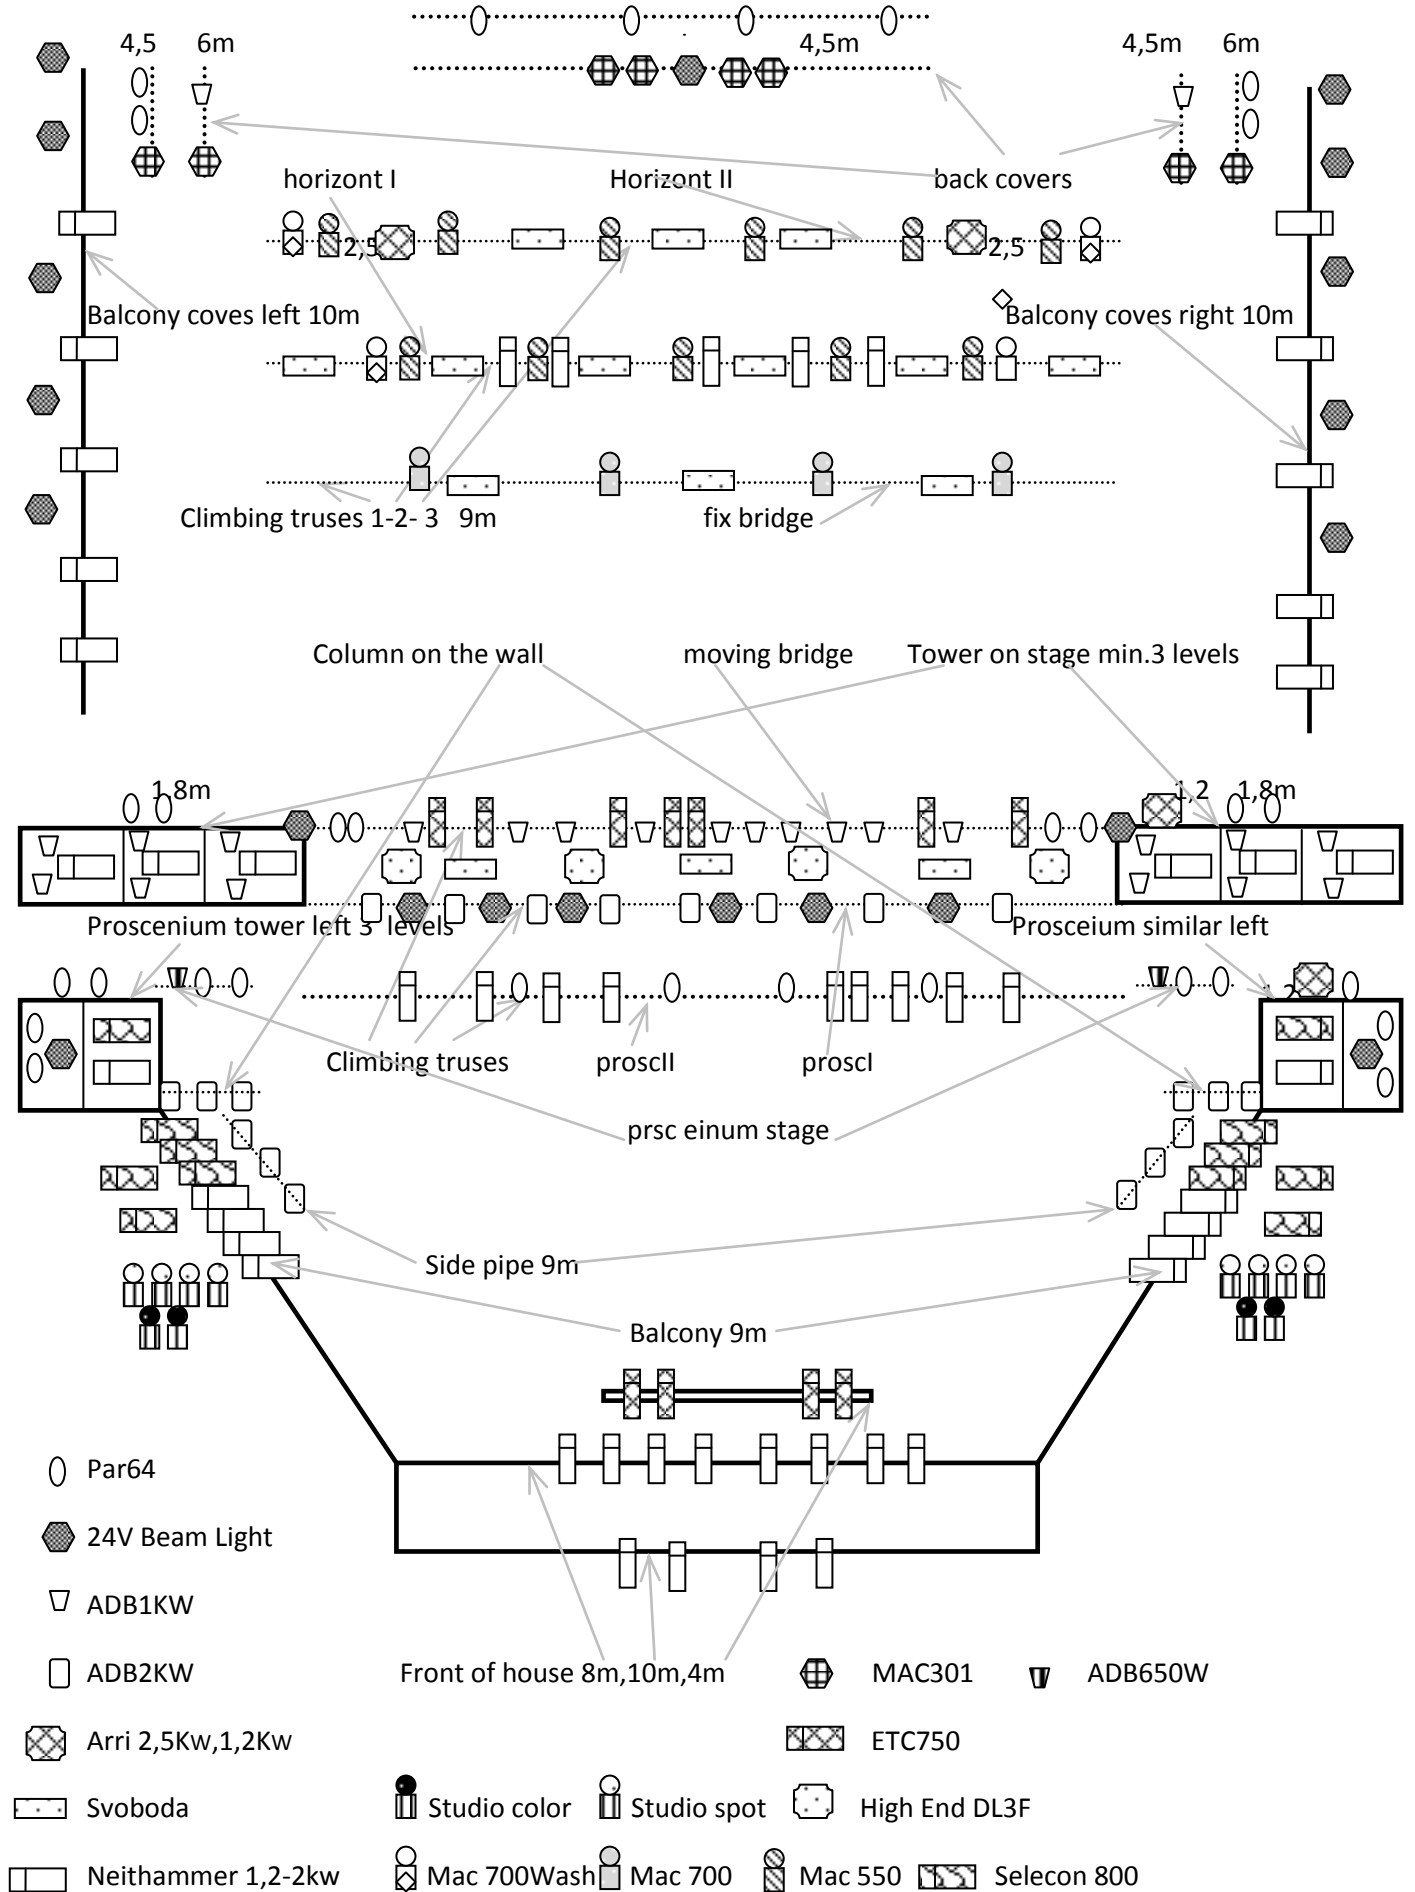

VÍG - tech.riderFIX – 2014