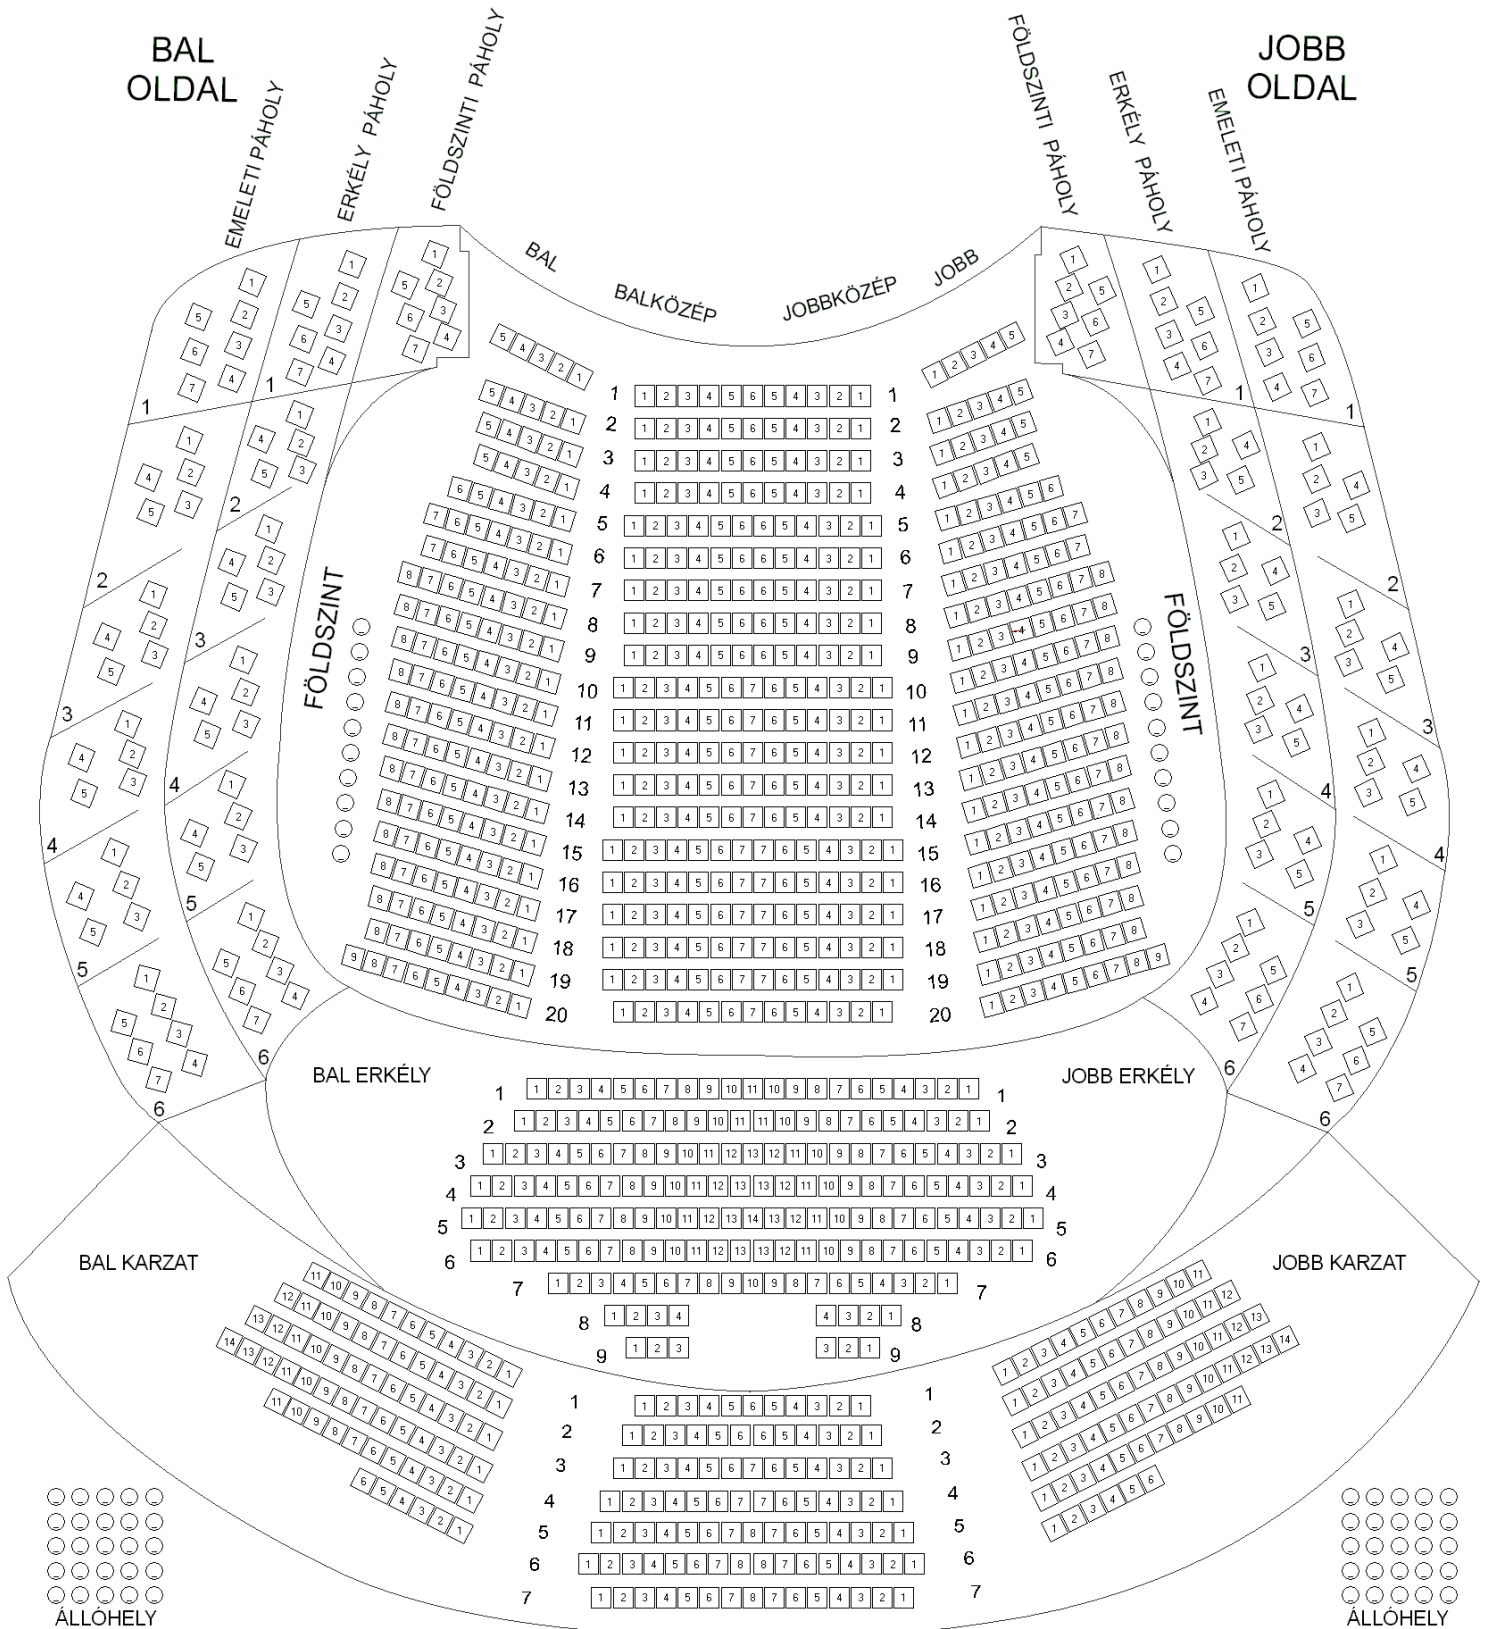

VÍGSZÍNHÁZ

nézőtér

Ülőhelyek száma:

földszint:	556 fő
erkély:	180 fő
páholyok:	136 fő
<u>karzat:</u>	<u>230 fő</u>

ÖSSZESEN: 1.102 fő